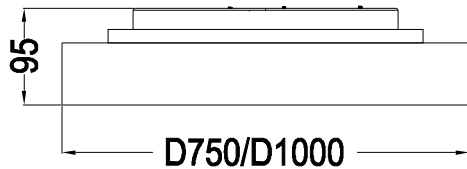

**CARDI**  
Belysning från Elektroskandia

**CYLLI II UPPLJUSKIT Ø750-1000**

230V 50Hz  
IK08 IP20  
-20°C/+50°C

EN60598/CEM2001/108/CE

1

**Dali**

OBS! Ändra mA inställning på Dali drivern enligt etikett i armaturen